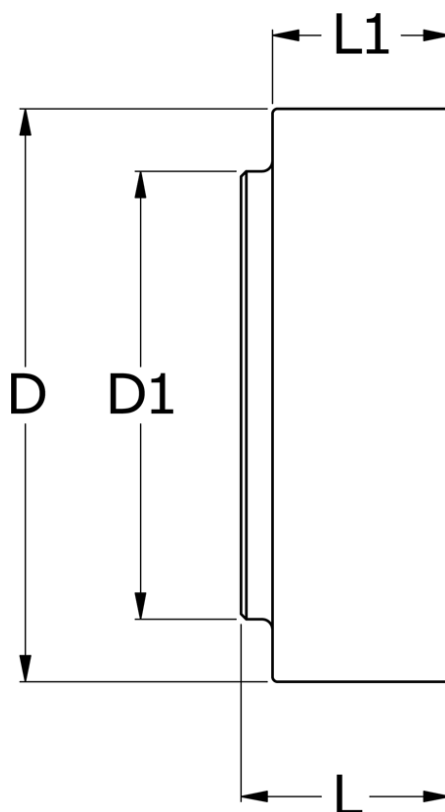

Varenummer: 330652001A
Beskrivelse: Koblingsdel N-Eupex str. 520
Part 1 (inkl. gummi) uboret

Mål

D	= 520
D1	= 315
L	= 210
L1	= 102
Max boring	= 190
Moment (Nm)	= 21200